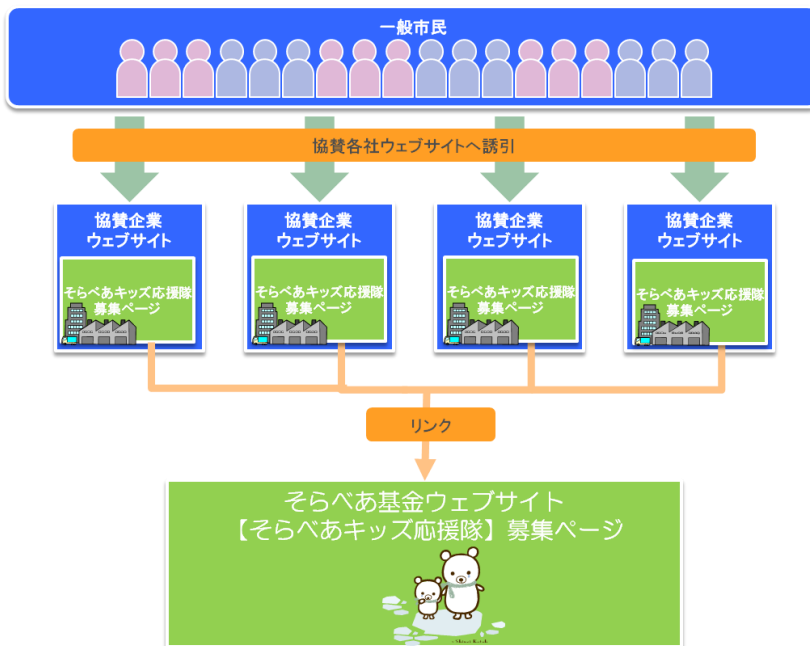

各協賛企業を窓口とした一般市民からの協賛金を募るしくみ