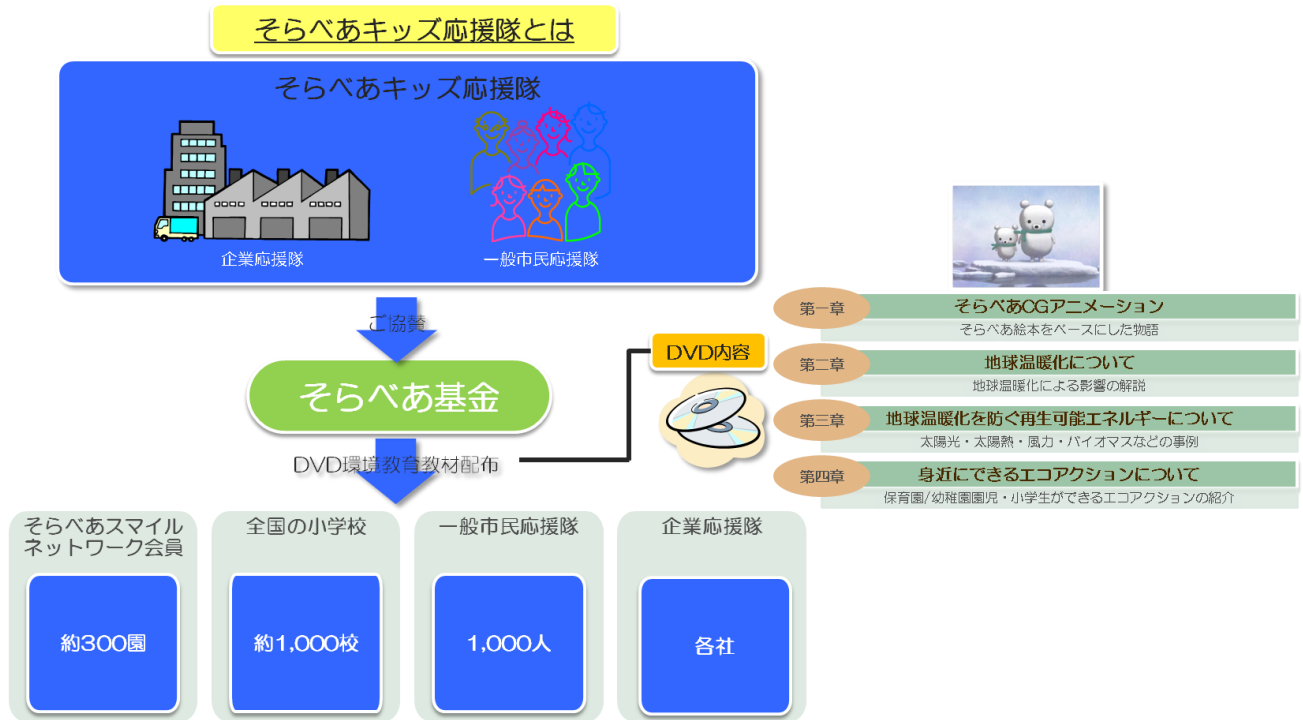

## 【一般市民協賛募集概要】

募集期間:2011年3月1日(火)~3月31日(木)

募集人数:先着1,000名限定(※2)

協賛方法:そらべあ基金ウェブサイト(<http://www.solarbear.jp/oentai/>)及び各協賛企業ウェブサイト

協賛金:1口1,000円

DVD環境教育教材発送時期:2011年5月以降、順次発送予定